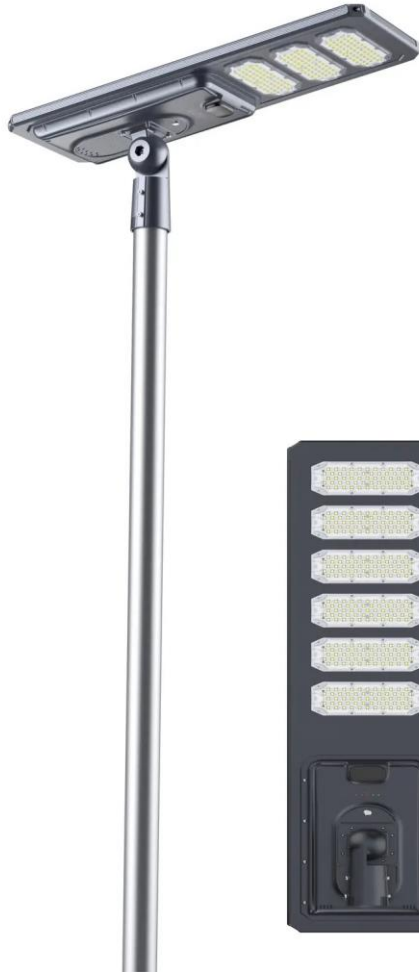

ZJ1 规格书

ZJ1 Specification

产品展示 Product Display

ZJ1-100W

ZJ1-200W

ZJ1-300W

ZJ1-400W

ZJ1-500W

产品详细信息 Products details

遥控器的使用 Remote control

产品参数 Product parameters

型号 Model	ZJ1-100W	ZJ1-200W	ZJ1-300W	ZJ1-400W	ZJ1-500W
功率 Power	100W	200W	300W	400W	500W
防水等级 Waterproof rating	IP65				
电池容量 Battery Capacity	3.2V 12AH	3.2V 16AH	3.2V 20AH	3.2V 25AH	3.2V 30AH
光通量 Lumen	1294LM	2184LM	2597LM	2855LM	3312LM
产品功能 Products Features	光控+雷达感应+遥控 Light Control + Radar Sensor + Remote Control				
灯体尺寸 Lamp Size(MM)	662*240*115	750*240*115	900*240*115	1000*240*115	1152*240*115
太阳能板 Solar Panel	5V 20W 600*215mm	5V 24W 690*215mm	5V 27W 840*215mm	5V 32W 940*215mm	5V 37W 1090*215mm
灯珠 Light Bulb	5054/32pcs	5054/64pcs	5054/96pcs	5054/128pcs	5054/160pcs
产品材质 Product Material	型材铝 Aluminium				
使用场合 Application	室外，雷达感应，人来是全亮，人走是半亮 Outdoor, radar sensor, full light when people come, half light when people leave				