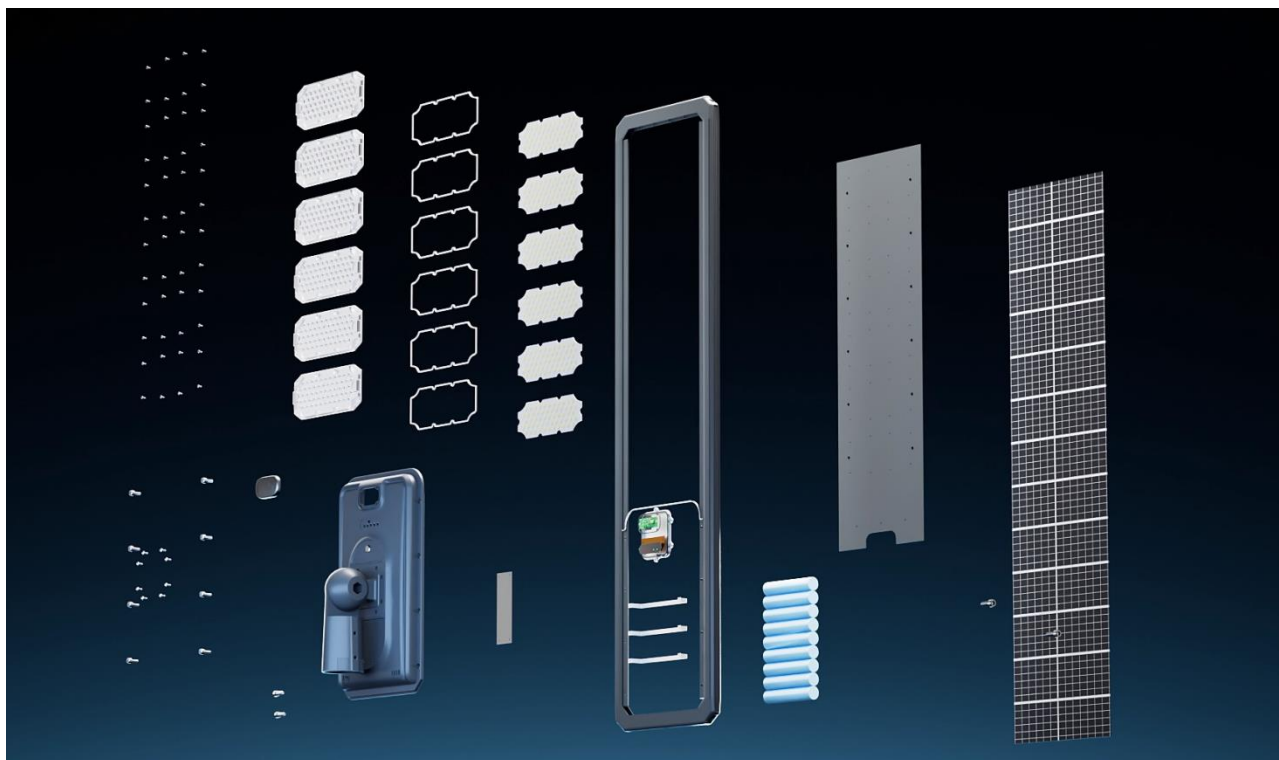

ZJ1 规格书

ZJ1 Specification

产品展示 Product Display

ZJ1-100W

ZJ1-200W

ZJ1-300W

ZJ1-400W

ZJ1-500W

产品详细信息 Products details

遥控器的使用 Remote control

产品参数 Product parameters

型号 Model	ZJ1-100W	ZJ1-200W	ZJ1-300W	ZJ1-400W	ZJ1-500W
功率 Power	100W	200W	300W	400W	500W
防水等级 Waterproof rating	IP65				
电池容量 Battery Capacity	3.2V 12AH	3.2V 16AH	3.2V 20AH	3.2V 25AH	3.2V 30AH
光通量 Lumen	1294LM	2184LM	2597LM	2855LM	3312LM
产品功能 Products Features	光控+雷达感应+遥控 Light Control + Radar Sensor + Remote Control				
灯体尺寸 Lamp Size(MM)	662*240*115	750*240*115	900*240*115	1000*240*115	1152*240*115
太阳能板 Solar Panel	5V 20W 600*215mm	5V 24W 690*215mm	5V 27W 840*215mm	5V 32W 940*215mm	5V 37W 1090*215mm
灯珠 Light Bulb	5054/32pcs	5054/64pcs	5054/96pcs	5054/128pcs	5054/160pcs
产品材质 Product Material	型材铝 Aluminium				
使用场合 Application	室外，雷达感应，人来是全亮，人走是半亮 Outdoor, radar sensor, full light when people come, half light when people leave				