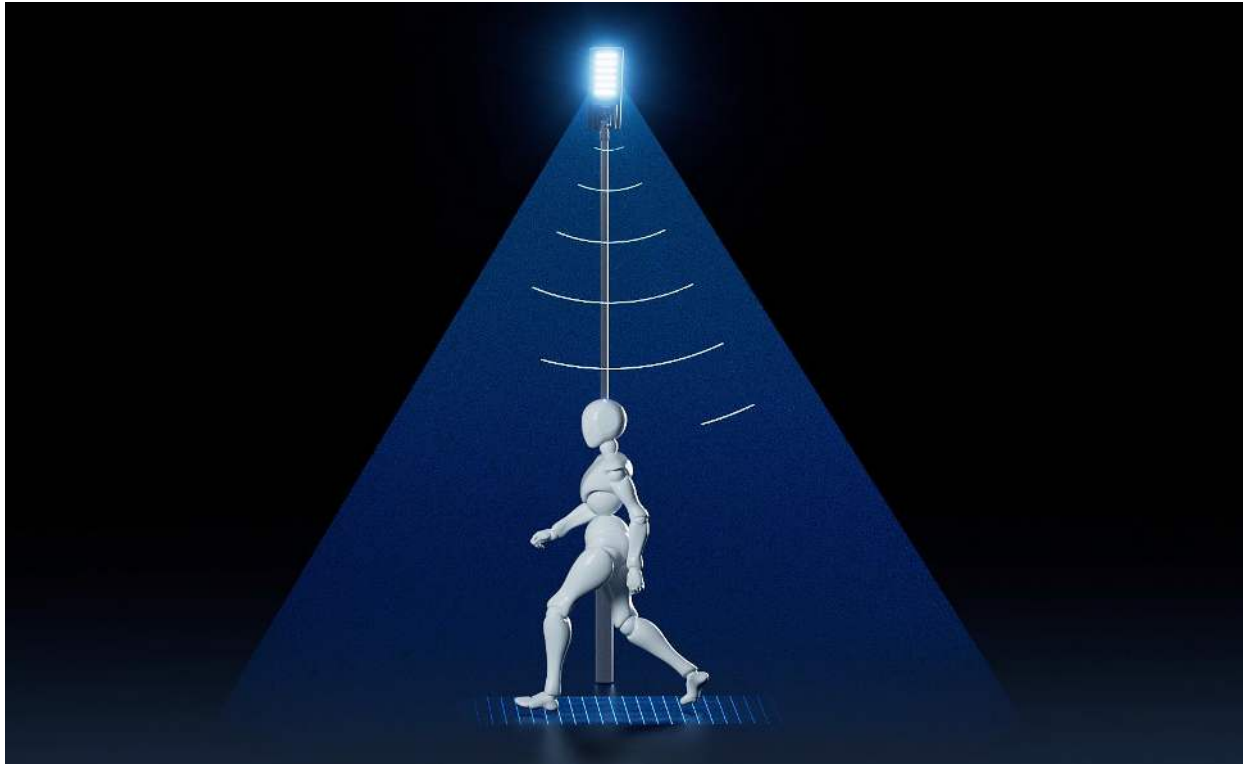

产品详细信息 Products details

遥控器的使用 Remote control

产品参数 Product parameters

型号 Model	ZJ1-100W	ZJ1-200W	ZJ1-300W	ZJ1-400W	ZJ1-500W
功率 Power	100W	200W	300W	400W	500W
防水等级 Waterproof rating	IP65				
电池容量 Battery Capacity	3.2V 12AH	3.2V 16AH	3.2V 20AH	3.2V 25AH	3.2V 30AH
光通量 Lumen	1294LM	2184LM	2597LM	2855LM	3312LM
产品功能 Products Features	光控+雷达感应+遥控 Light Control + Radar Sensor + Remote Control				
灯体尺寸 Lamp Size(MM)	662*240*115	750*240*115	900*240*115	1000*240*115	1152*240*115
太阳能板 Solar Panel	5V 20W 600*215mm	5V 24W 690*215mm	5V 27W 840*215mm	5V 32W 940*215mm	5V 37W 1090*215mm
灯珠 Light Bulb	5054/32pcs	5054/64pcs	5054/96pcs	5054/128pcs	5054/160pcs
产品材质 Product Material	型材铝 Aluminium				
使用场合 Application	室外，雷达感应，人来是全亮，人走是半亮 Outdoor, radar sensor, full light when people come, half light when people leave				