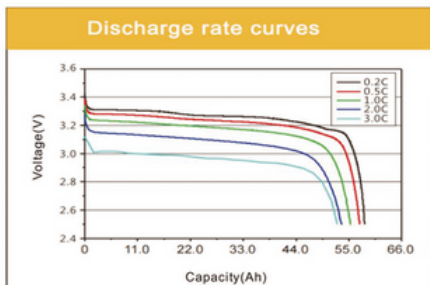

RACK LITHIUM BATTERY

LiFePO4

RACK LITHIUM BATTERY

MONITOREO DE APLICACIONES
Potente y confiable
5 - 10 años de vida útil
Amigable con el medio ambiente
Protección integrada
Bluetooth inteligente BMS
Soporte paralelo / conexión serie

Aplicación

Marina / Yates
Off-Grid Solar
Alumbrado Público Solar
Energía para vehículos recreativos/caravanas
Pesca Nocturna
Fuente de Alimentación para Caravanas

Long cycle life Using high-quality lithium iron phosphate batteries, the cycle life is more than 6000 times at 80%DOD, and can be used for 10-15 years

Built-in intelligent BMS (battery management system), effectively avoiding overcharge, overdischarge, overcurrent, short-circuit, balance and other problems

High quality prismatic lithium iron phosphate battery, higher capacity, higher current, longer life

Communicated with multiple brands inverter same time
BatteryBMS supports simultaneous