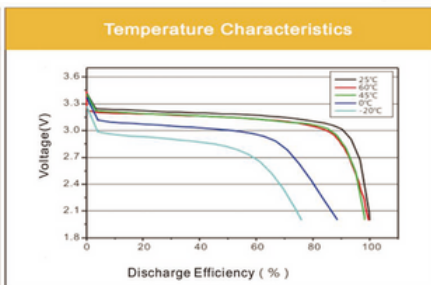

RACK LITHIUM BATTERY

LiFePO4

RACK LITHIUM BATTERY

MONITOREO DE APLICACIONES
Potente y confiable
5 - 10 años de vida útil
Amigable con el medio ambiente
Protección integrada
Bluetooth inteligente BMS
Soporte paralelo / conexión serie

Aplicación

Marina / Yates
Off-Grid Solar
Alumbrado Público Solar
Energía para vehículos recreativos/caravanas
Pesca Nocturna
Fuente de Alimentación para Caravanas

Long cycle life Using high-quality lithium iron phosphate batteries, the cycle life is more than 6000 times at 80%DOD, and can be used for 10-15 years

Built-in intelligent BMS (battery management system), effectively avoiding overcharge, overdischarge, overcurrent, short-circuit, balance and other problems

High quality prismatic lithium iron phosphate battery, higher capacity, higher current, longer life

Communicated with multiple brands inverter same time
BatteryBMS supports simultaneous