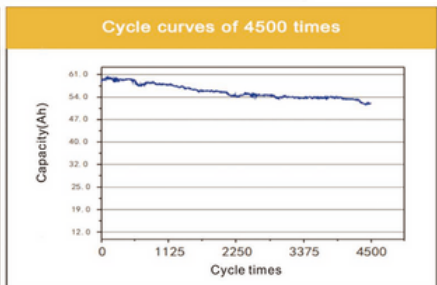

RACK LITHIUM BATTERY

LiFePO4

RACK LITHIUM BATTERY

MONITOREO DE APLICACIONES
Potente y confiable
5 - 10 años de vida útil
Amigable con el medio ambiente
Protección integrada
Bluetooth inteligente BMS
Soporte paralelo / conexión serie

Aplicación

Marina / Yates
Off-Grid Solar
Alumbrado Público Solar
Energía para vehículos recreativos/caravanas
Pesca Nocturna
Fuente de Alimentación para Caravanas

Long cycle life Using high-quality lithium iron phosphate batteries, the cycle life is more than 6000 times at 80%DOD, and can be used for 10-15 years

Built-in intelligent BMS (battery management system), effectively avoiding overcharge, overdischarge, overcurrent, short-circuit, balance and other problems

High quality prismatic lithium iron phosphate battery, higher capacity, higher current, longer life

Communicated with multiple brands inverter same time
BatteryBMS supports simultaneous